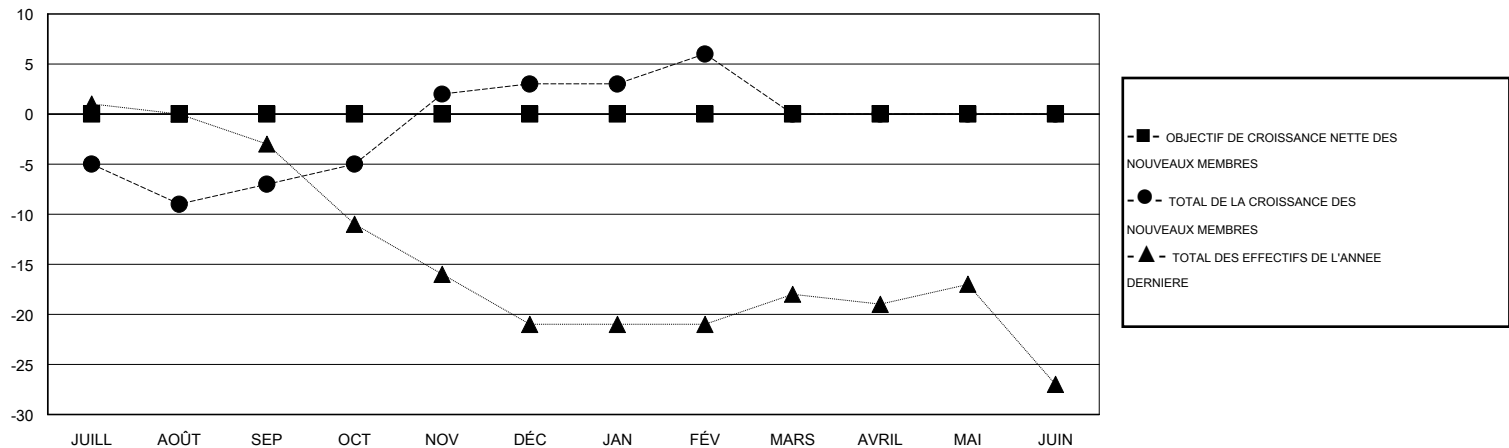

MONTHLY MEMBERSHIP PROGRESS REPORT

District 112 B

Results as of: 2/28/2017

GMT: Jean-Jacques STOFFEL-MUNCK

LIEU BELGIUM

RC EME

Clubs				Membres			
RESULTATS POUR 2016-2017				RESULTATS POUR 2016-2017			
TRIMESTRE	BUT CONCERNANT LES NOUVEAUX CLUBS	NOUVEAUX CLUBS	CLUBS ANNULÉS	TRIMESTRE	OBJECTIF DE CROISSANCE NETTE DES NOUVEAUX MEMBRES (excluant les membres réintégrés ou transférés)	TOTAL DE LA CROISSANCE DES NOUVEAUX MEMBRES (excluant les membres réintégrés ou transférés)	TOTAL DES MEMBRES RADIES (y compris les transferts)
JUILL/AOÛT/SEP	0	0	1	JUILL/AOÛT/SEP	0	19	26
OCT/NOV/DÉC	0	0	0	OCT/NOV/DÉC	0	36	26
JAN/FÉV/MARS	0	0	0	JAN/FÉV/MARS	0	17	14
AVRIL/MAI/JUIN	0	0	0	AVRIL/MAI/JUIN	0	0	0

BUTS ET NOUVEAUX CLUBS REELS - CUMULATIF

BUTS ET MEMBRES REELS - CUMULATIF

CLUBS RADIES: 1	36 CLUBS OF 71 ONT AJOUTE 1 OU PLUSIEURS NOUVEAUX MEMBRES	DISTRIBUTION PAR SEXE
		HOMME 1,617 (83.01%)
		FEMME 331 (16.99%)
MEMBRES RADIES		NOMBRE TOTAL DE MEMBRES D'UNITÉS FAMILIALES 2
DECEDE 11	CLIQUEZ ICI POUR LES INFORMATIONS CUMULATIVES SUR LES EFFECTIFS	MEMBRES DE FAMILLE QUI RÈGENT LA MOITIÉ DES COTISATIONS 1
CLUB ANNULÉ 0		
AUTRE 55		
TOTAL 66		