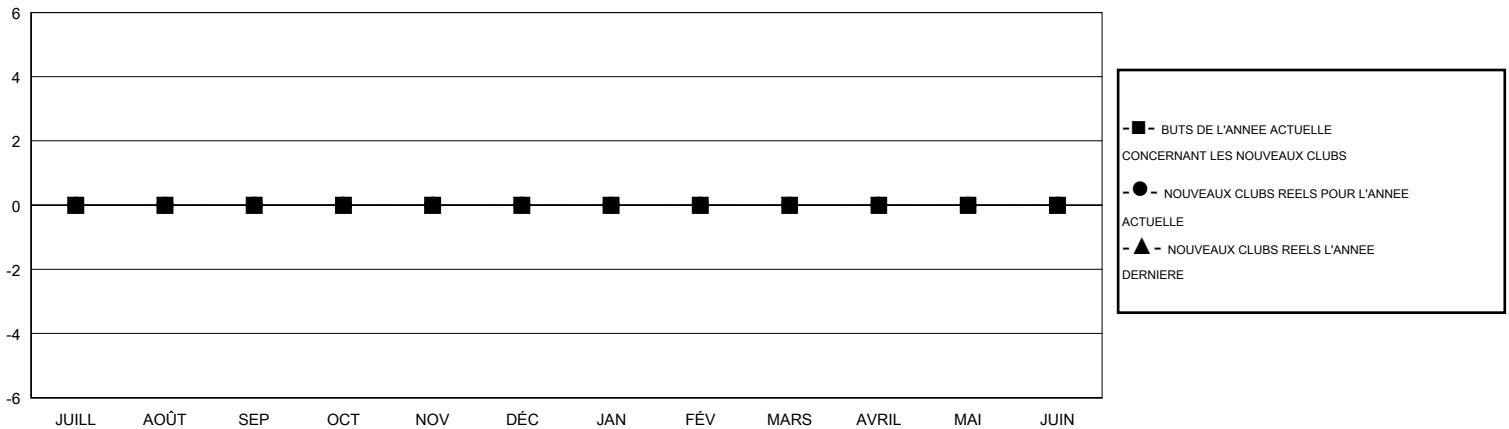

MONTHLY MEMBERSHIP PROGRESS REPORT

District 112 B

Results as of: 2/28/2017

GMT: Jean-Jacques STOFFEL-MUNCK

LIEU BELGIUM

RC EME

Clubs				Membres			
RESULTATS POUR 2016-2017				RESULTATS POUR 2016-2017			
TRIMESTRE	BUT CONCERNANT LES NOUVEAUX CLUBS	NOUVEAUX CLUBS	CLUBS ANNULÉS	TRIMESTRE	OBJECTIF DE CROISSANCE NETTE DES NOUVEAUX MEMBRES (excluant les membres réintégrés ou transférés)	TOTAL DE LA CROISSANCE DES NOUVEAUX MEMBRES (excluant les membres réintégrés ou transférés)	TOTAL DES MEMBRES RADIES (y compris les transferts)
JUILL/AOÛT/SEP	0	0	1	JUILL/AOÛT/SEP	0	19	26
OCT/NOV/DÉC	0	0	0	OCT/NOV/DÉC	0	36	26
JAN/FÉV/MARS	0	0	0	JAN/FÉV/MARS	0	17	14
AVRIL/MAI/JUIN	0	0	0	AVRIL/MAI/JUIN	0	0	0

BUTS ET NOUVEAUX CLUBS REELS - CUMULATIF